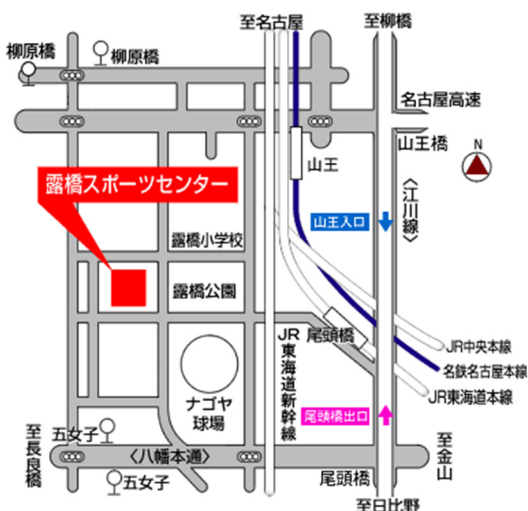

工作・折り紙や自由遊び（10時55分～）

場内は

飲食禁止

（観覧席のみお茶を
飲むことができます）

主催 中川子育てネットワーク
～参加団体～

子育て支援グループじゃんけんぽん、中川区主任児童委員、豊成保育園、十番保育園、中川児童館、中川保健所
子育て支援ボランティアブーフーウー、中川区更生保護女性会、中川区社会福祉協議会
名古屋市地域子育て支援拠点ゆるぽか、中川区役所民生子ども課、なかがわっ子サポーター

協力 露橋スポーツセンター

問い合わせ 中川区役所 民生子ども課 ☎ 363-4413

- 当日8時現在で警報が出た場合、中止になります。
- 駐車場は、混雑が予想されます。なるべく公共交通機関でお越しください。（駐車場は有料。館内清算）

詳細につきましては子育て支援情報サイト「なかがわっ子」
をご覧ください。 <http://www.nakagawakko.jp/>
（右のQRコードがご利用いただけます。）