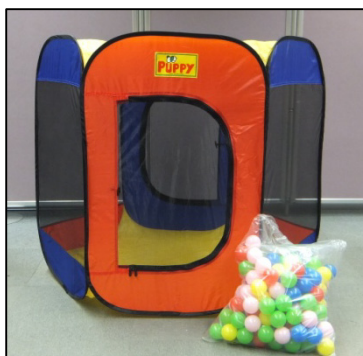

なかがわっこグッズレンタル貸出物品一覧

① ポータブルパネルステージ

持ち運びに便利なパネルシアター用のパネルステージです。パネル、三脚、持ち運び用バッグがセットになっています。裏面はブラックパネルになっています。

<寸法> パネル面/たて60×横90×厚さ1.2cm、 フレーム(三脚部) /1.2kg、パネル1.5kg

② パネルシアター名作選「しゃぼんだまとぼせ」(B4判)

いろいろな動物たちがしゃぼん玉をとばすと、その動物そっくりのしゃぼん玉がとびだします。 指導書、楽譜つき。

③ パネルシアター名作選「まんまるさん」(B4判)

まんまるさんから耳が出て・・・いろいろな動物に変化します。パネルシアターならではのしかけがたっぷりつまった作品です。指導書、楽譜つき。

④ 紙芝居 につぼん森の動物ばなし「じいさまの おかしなおかしなおきゃくさん」

冬の森で、食べ物がなく、おなかをすかしたためぎが、いろいろな人に化けておじいさんに食事をご馳走になるというストーリー。

⑤ 紙芝居 「おおきな～れ ～なごやこどもじょうれい～」

小鳥の家族をモチーフに、子どもは一人一人かけがえのない存在であり、周りの人に大切にされ、愛され、信頼されて大人になっていくことを子どもたちに感じてほしいと願い、名古屋市が発行した紙芝居です。

⑥ ポールハウス わくわくハウス

使用時はワンタッチでテントになり、収納時は小さく折りたためるポールハウスです。ボール 150 個つき。

<寸法>本体/たて112×横138×高さ103cm <重量>4kg

(折りたたみ時)