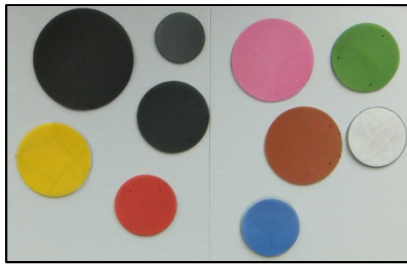

なかがわっこグッズレンタル貸出物品一覧

① ポータブルパネルステージ

持ち運びに便利なパネルシアター用のパネルステージです。パネル、三脚、持ち運び用バッグがセットになっています。裏面はブラックパネルになっています。

<寸法> パネル面/たて60×横90×厚さ1.2cm、 フレーム(三脚部) /1.2kg、パネル1.5kg

② パネルシアター名作選「しゃぼんだまとぼせ」(B4判)

いろいろな動物たちがしゃぼん玉をとばすと、その動物そっくりのしゃぼん玉がとびだします。 指導書、楽譜つき。

③ パネルシアター名作選「まんまるさん」(B4判)

まんまるさんから耳が出て・・・いろいろな動物に変化します。パネルシアターならではのしかけがたっぷりつまった作品です。指導書、楽譜つき。

④ 紙芝居 につぼん森の動物ばなし「じいさまの おかしなおかしなおきゃくさん」

冬の森で、食べ物がなく、おなかをすかしたためぎが、いろいろな人に化けておじいさんに食事をご馳走になるというストーリー。

⑤ 紙芝居 「おおきな～れ ～なごやこどもじょうれい～」