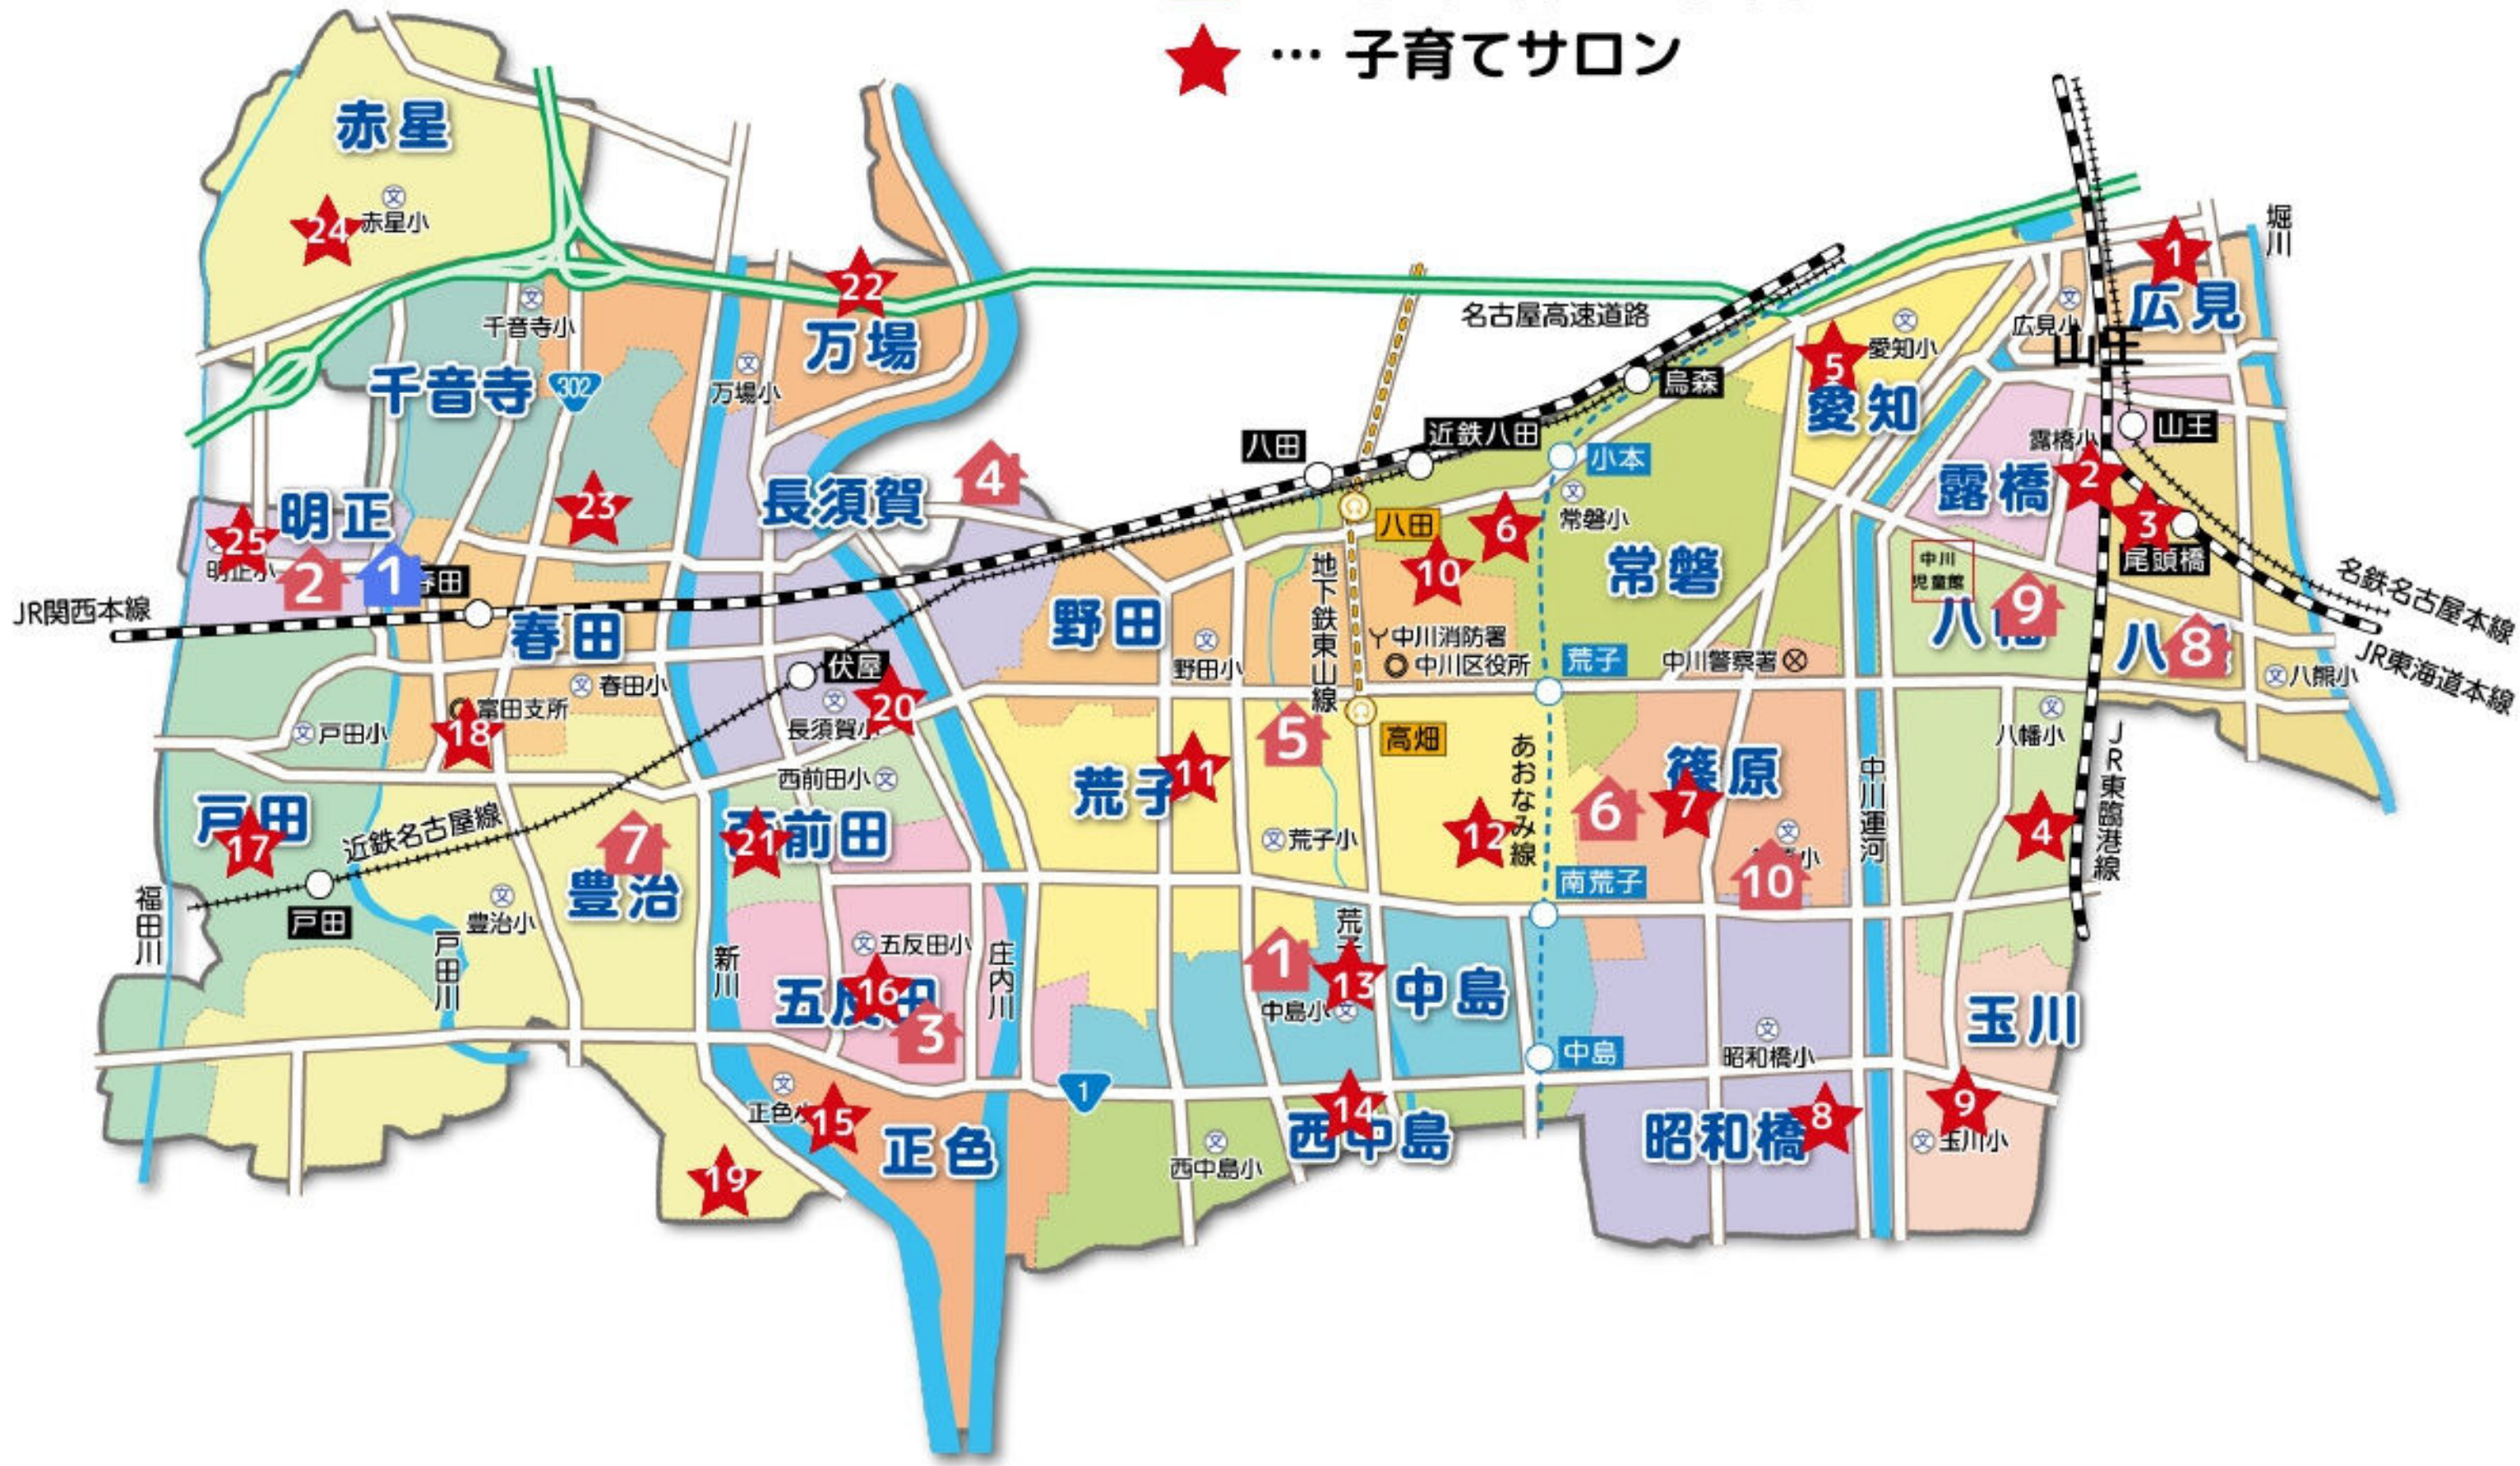

- … 子育て応援拠点
- … 地域子育て支援拠点
- … 子育てサロン

地域子育て支援拠点 子育て応援拠点

おもちゃや絵本などがあり、おしゃべりしたりくつろいだりできる親子のひろばです。子育て情報を提供したり、親子で楽しむ講座や子育てのヒントになる講座なども開催しています。子育て相談も気軽にできます。(妊婦さんからご利用できます) 応援拠点では、一時預かりも行っています。

子育てサロン

子育て中の親子が気軽に集まっておしゃべりしたり交流できる場です。主任児童委員など地域の方が中心となって開催しています。各小学校区に一か所ずつあるので、お近くのサロンに気軽にお立ち寄りください。

その他の施設

エリア支援保育所（市内4か所）
中川児童館
中川図書館（工事中）
富田図書館
中川生涯学習センター
中川保健センター
中川区役所

それぞれ、講座やイベント、相談事業などを実施しています。